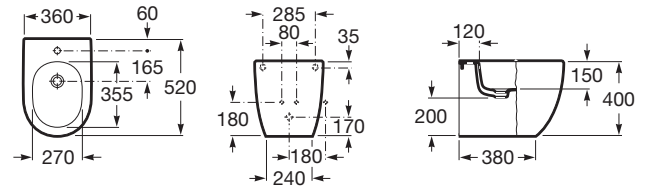

MERIDIAN

Bideu compact din porțelan

DIMENSIUNI

Lungime	360 mm
Lățime	520 mm
Înălțime	400 mm

CULORI ȘI FINISAJE

00 White

PRE (FĂRĂ TVA) (FĂRĂ TVA)

**966,00 LEI**

SCHIȚE TEHNICE

CARACTERISTICI

Formă: Rotundă

Orificii pentru baterie: 1 Ventil de scurgere

Set de fixare: Inclus

Spate lipit de perete

Tip instalare: Pe pardoseală

Bideu compact

**INCLUDE**

1 obturator 1/4" pentru bideu

506402210

**COMPATIBIL CU**

CAPAC BIDEU CPT SUPRALIT, CU ÎNCHIDERE AMORTIZAT, N-MERIDIAN

8062AC..B